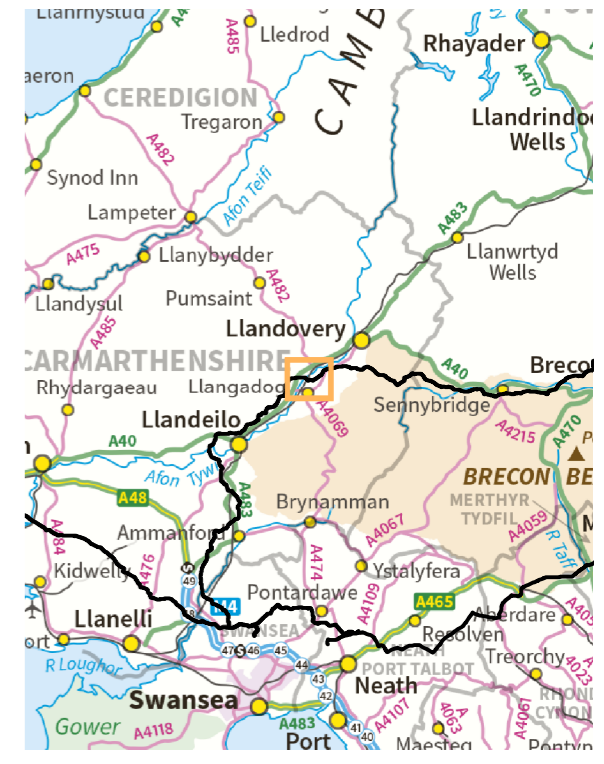

# Prosiect Rhwydwaith Western Gas

Cynllun Lleoliad y Safle: Llanwrda

## Allwedd

- Safle Nwy
- Y Biblinell Nwy Bresennol

**nationalgrid**

Dyddiad: 9 Awst 2021  
 Fersiwn: 2.0  
 © Hawffraint y Grid Cenedlaethol - Ni cheir atgynhyrchu na throsglwyddo unrhyw ran o'r gwaith hwn mewn unrhyw ffur neu drwy unrhyw fodd, na'i storio mewn system adfer o unrhyw natur, heb ganiatâd ysgrifenedig deliada yr hawffraint ymlaen llaw.  
 Arolwg Ordnans © Hawffraint y Goron